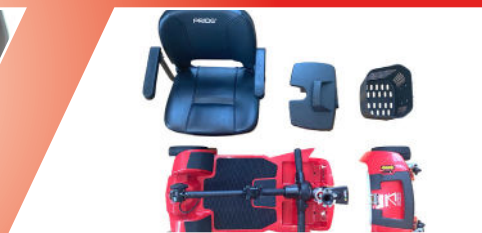

APEX
ALUMA-LITE

PRIDE[®]
MOBILITY
LIVE YOUR BEST[®]

Tel: +31 (0)85-0408630 . Fax: +31 (0)85-0430039
pridemobility.eu . info@prideeurope.nl

Ervaar het gemak van een lichtgewicht, compacte reisscooter. Gemakkelijk in de kofferbak te plaatsen, waarbij het zwaarste deel slechts 11 kg weegt.

Maximale veiligheid

Eenvoudig te gebruiken cockpit

Gemakkelijk te demonteren

Specificaties

Maximale belasting	120 kg
Snelheid	Tot 6,4 km/u
Maximale actieradius	Tot 18,5 km
Draaicirkel	1385 mm
Bodemvrijheid	32 mm
Lengte	1022 mm
Breedte	490 mm
Banden	8" massief, voor en achter
Aandrijving	Achterwielaandrijving, enkele motor, 24 volt gelijkstroommotor
Gewicht zonder accu's	28,8 kg
Accu's	Type: Enkele 24-volt Lithium ion Capaciteit: 12 Ah
Meer?	Download het specificaties blad op de website

Kenmerken

- Demonteerbaar in 5 stukken
- Luchtvaartvriendelijke batterijen
- Lichtgewicht aluminium frame
- 8" lichtmetalen velgen
- Makkelijk vast te pakken stuurwielverstelknop

1. Varies with user weight, terrain type, battery amp-hour (AH), battery charge, battery condition, and tire condition. This specification can be subject to a variance of (+ or -) 10%.
2. Due to manufacturing tolerances and continual product improvement, this specification can be subject to a variance of (+ or -) 3%.
3. Battery weight may vary based on battery manufacturer.
4. Includes standard seat weight.